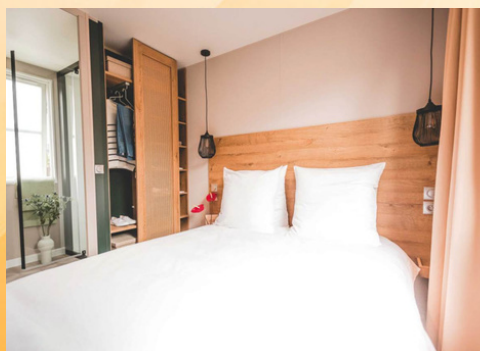

Pampa 36m² - 6 personnes

COMPOSITION

- 1 salle à manger avec table et 6 chaises
- 1 cuisine ouverte sur le séjour
- 3 chambres dont 1 suite parentale (grand lit 140x190, petits lits 80x190 dont un superposé)
- 1 salle d'eau (sèche cheveux), WC séparé

INVENTAIRE

MATERIEL FOURNI

- 1 micro-ondes, 1 cafetière, 1 gazinière
- 1 réfrigérateur avec congélateur séparé
- 1 téléviseur avec démodulateur satellite

MATERIEL MENAGER

- 1 poubelle, 1 balai, 1 balai brosse
- 1 seau, 1 bassine, 1 pelle

Etendoir à linge

BATTERIE DE CUISINE

- 3 casseroles, 2 poêles, 1 faitout, 3 saladiers
- 2 plats, 1 essoreuse salade, 1 passoire sur pied
- 1 presse citron, 1 louche, 1 couteau à pain, 1 fouet
- 1 tire bouchon, 1 ouvre boîte, 1 décapsuleur, 1 couteau économe

Les serviettes ne sont pas fournis

Climatisation & grande terrasse

Interdiction de fumer dans les locations. L'inventaire de départ aura lieu entre 9h et 10 h et la clé sera rendue au propriétaire à la fin de l'inventaire de départ. Les lieux devront être propres, si ce n'est pas le cas la somme correspondant au forfait ménage sera retenue sur votre caution.

Catégorie A	De 0 à 7 ans
Catégorie B	De 7 à 12 ans
Catégorie C	De + de 12 ans rénové en 2010
Catégorie D	De 12 à 16 ans
Catégorie E	De + de 16 ans rénové en 2017

ALOHA

Camping Club